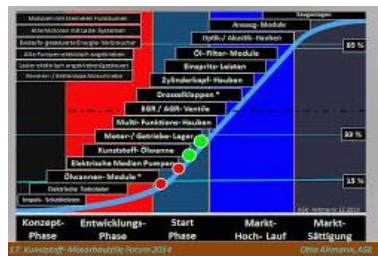

Komplexe Mikro- und Makro- Kunst...
fq-hachtel.com

Komplexe Mikro- und Makro- Kunststoffbau...
fq-hachtel.com

Resümee aus dieser Google- Aktion

Unsere Internetseite www.ask-altmann.de wurde alleine in den letzten **30 Tagen** mehr als **1.800 Mal**, sogar von **Amerika, China und Russland** aus, aufgerufen. Wir haben zum Teil mehr als **100 Aufrufe/Tag** auf unserer WEB-Seite, was für ein großes Internationales Interesse, für unser **ASK- Netzwerk** spricht