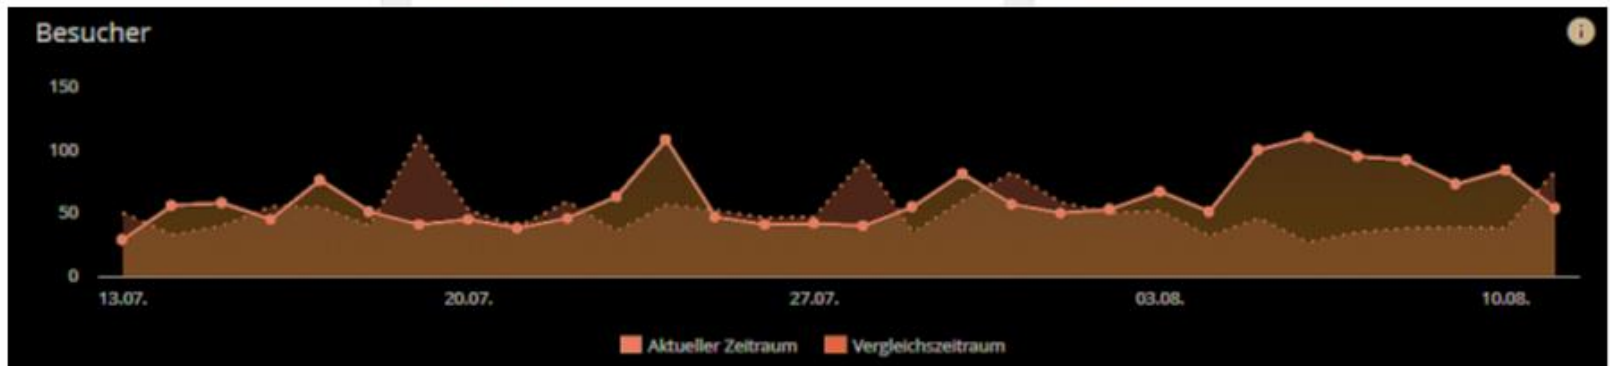

Seitenaufufe pro Sitzung

3,15

+13,40%

Zur Grafik

Meist besuchte Seiten

/	2.798	+32,10%
...alles ask-foren/	588	+1.178,00%
/kontakt/	163	+77,20%

Zur Grafik

Besucherstandorte