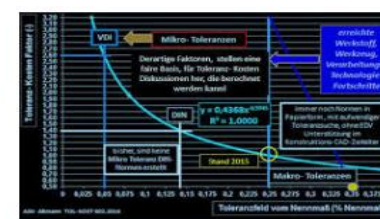

Komplexe Mikro- und Makro- Kunst...
fq-hachtel.com

Komplexe Mikro- und Makro- Kunststoffbau...
fq-hachtel.com

Resümee aus dieser Google- Aktion

Unsere Internetseite www.ask-altmann.de wurde alleine in den letzten **30 Tagen** mehr als **1.800 Mal**, sogar von **Amerika, China und Russland** aus, aufgerufen. Wir haben zum Teil mehr als **100 Aufrufe/Tag** auf unserer WEB-Seite, was für ein großes Internationales Interesse, für unser **ASK- Netzwerk** spricht